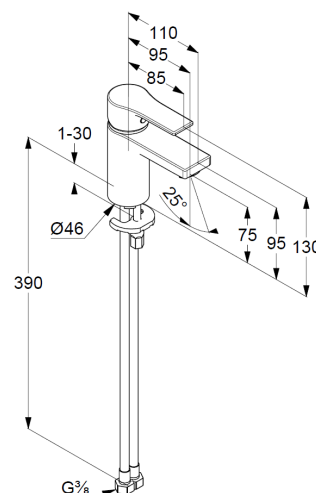

### Opis produktu:

jednouchwytowa bateria umywalkowa 75

uchwyt prosty

montaż jednootworowy

głowica ceramiczna z ogranicznikiem wypływu

gorącej wody

perlator M 24 x 1

przepływ wody 7 l/min przy ciśnieniu 3 bar

bez zestawu odpływowego

elastyczne wężyki ciśnieniowe G 3/8

system szybkiego montażu

## ZDJĘCIE PRODUKTU

## RYСУNEK Z WYMIARAMI